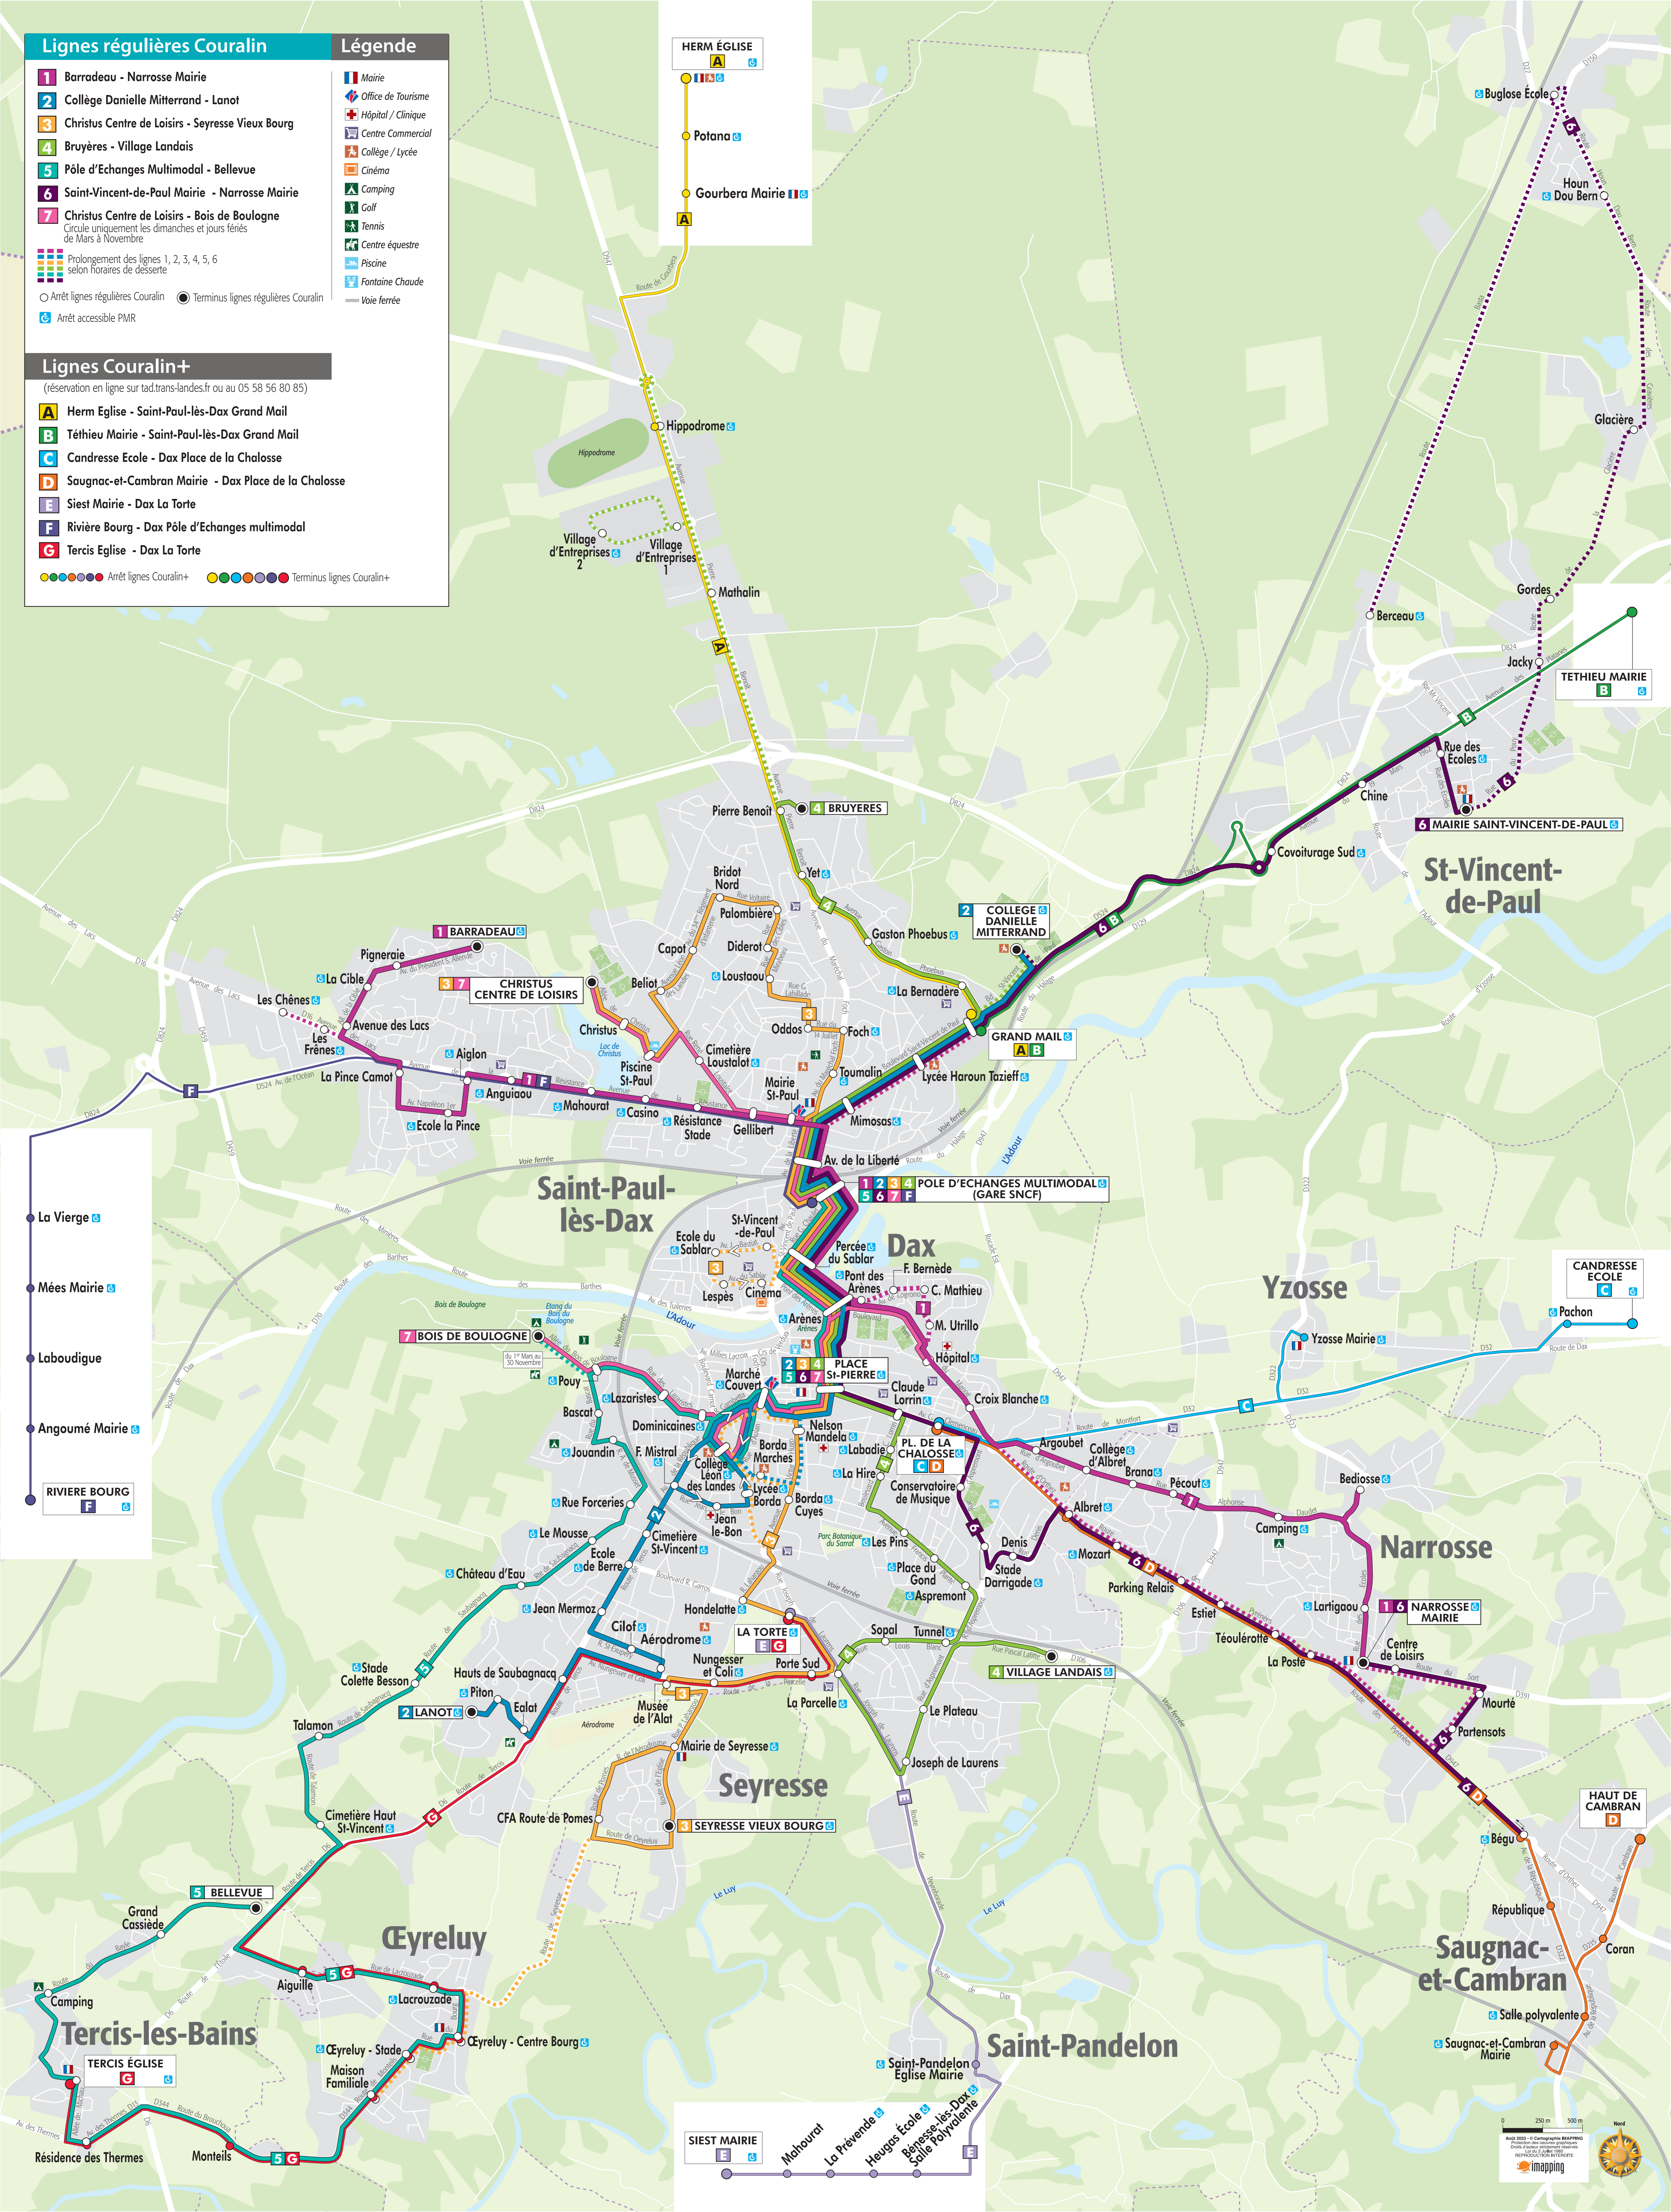

Lignes régulières Couralin

- **1** Barradeau - Narrosse Mairie
- **2** Collège Danielle Mitterrand - Lanot
- **3** Christus Centre de Loisirs - Seyresse Vieux Bourg
- **4** Bruyères - Village Landais
- **5** Pôle d'Echanges Multimodal - Bellevue
- **6** Saint-Vincent-de-Paul Mairie - Narrosse Mairie
- **7** Christus Centre de Loisirs - Bois de Boulogne

Légende

- Mairie
- Office de Tourisme
- Hôpital / Clinique
- Centre Commercial
- Collège / Lycée
- Cinéma
- Camping
- Golf
- Tennis
- Centre équestre
- Piscine
- Fontaine Chaude
- Voie ferrée

Lignes Couralin+

(réservation en ligne sur tad.trans-landes.fr ou au 05 58 56 80 85)

- **A** Herm Eglise - Saint-Paul-lès-Dax Grand Mail
- **B** Téthieu Mairie - Saint-Paul-lès-Dax Grand Mail
- **C** Candresse Ecole - Dax Place de la Chalosse
- **D** Saignac-et-Cambran Mairie - Dax Place de la Chalosse
- **E** Siest Mairie - Dax La Torte
- **F** Rivière Bourg - Dax Pôle d'Echanges multimodal
- **G** Tercis Eglise - Dax La Torte

- Arrêt lignes Couralin+
- Terminus lignes Couralin+

HERM ÉGLISE
A

Potana

Gourbera Mairie

La Vierge

Mées Mairie

Laboudigue

Angoumé Mairie

RIVIERE BOURG

CANDRESSE ECOLE

Pachon

0 250 m 500 m

April 2023 - © Cartographie BRANCO
Planification des lignes régulières
Droits réservés à tous droits réservés
REPRODUCTION INTERDITE